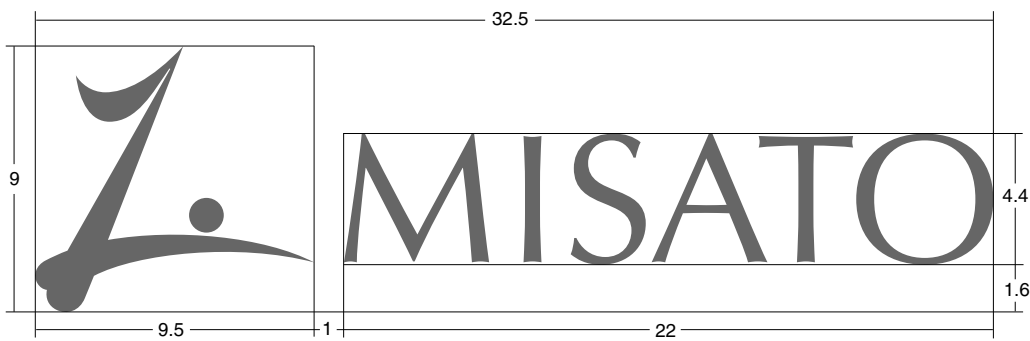

DESIGN MANUAL

美郷町

町章について

美郷町の頭文字・ひらがなの「み」をモチーフに抽象化したデザイン。
「美=み」を基本に、親しまれ発展することを願っています。
構成する3つの要素は、上から「希望」「飛躍」「親睦」を表現しています。

町章割出図

町章 + ロゴタイプの組み合わせ

P2の町章とロゴタイプは、目的に応じて適切なものを使用してください。その際、組み合わせの比率は変更しないでください。

シンボルカラー

奥羽山脈の青々とした光景と美郷町の清涼感をイメージし表現したシンボルカラーです。町章とともに美郷町のイメージを形成する重要な要素ですので、原則として指定された特色・色指定を守り、活用してください。

シンボルカラー

サブカラー

シンボルカラーの再現方法

<単色 / MISATO BLUE>

<2色>

<単色 / BLACK>

専用規定書体