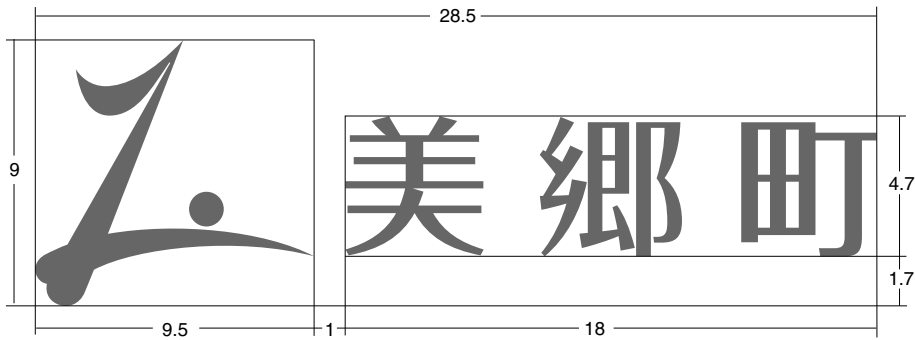

DESIGN MANUAL

美郷町

町章について

美郷町の頭文字・ひらがなの「み」をモチーフに抽象化したデザイン。
「美=み」を基本に、親しまれ発展することを願っています。
構成する3つの要素は、上から「希望」「飛躍」「親睦」を表現しています。

町章割出図

町章 + ロゴタイプの組み合わせ

P2の町章とロゴタイプは、目的に応じて適切なものを使用してください。その際、組み合わせの比率は変更しないでください。

シンボルカラー

奥羽山脈の青々とした光景と美郷町の清涼感をイメージし表現したシンボルカラーです。町章とともに美郷町のイメージを形成する重要な要素ですので、原則として指定された特色・色指定を守り、活用してください。

シンボルカラー

サブカラー

シンボルカラーの再現方法

<単色 / MISATO BLUE>

<2色>

<単色 / BLACK>

専用規定書体