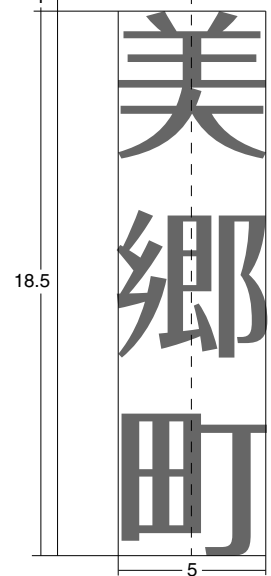

DESIGN MANUAL

美郷町

町章について

美郷町の頭文字・ひらがなの「み」をモチーフに抽象化したデザイン。
「美=み」を基本に、親しまれ発展することを願っています。
構成する3つの要素は、上から「希望」「飛躍」「親睦」を表現しています。

町章割出図

町章 + ロゴタイプの組み合わせ

P2の町章とロゴタイプは、目的に応じて適切なものを使用してください。その際、組み合わせの比率は変更しないでください。

シンボルカラー

奥羽山脈の青々とした光景と美郷町の清涼感をイメージし表現したシンボルカラーです。町章とともに美郷町のイメージを形成する重要な要素ですので、原則として指定された特色・色指定を守り、活用してください。

シンボルカラー

サブカラー

シンボルカラーの再現方法

<単色 / MISATO BLUE>

<2色>

<単色 / BLACK>

専用規定書体